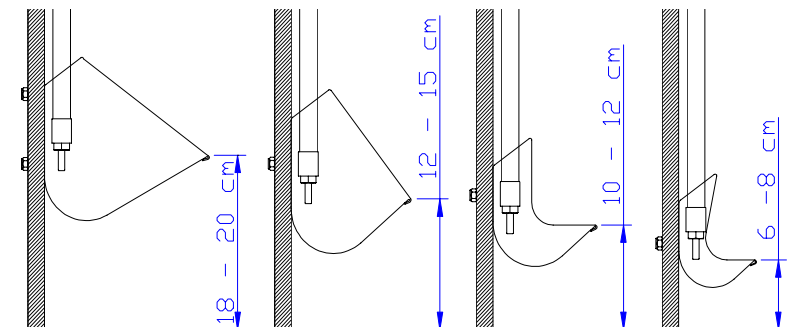

Bebederos cóncavos, con sistema exclusivo de regulación de altura de bebedero.

Con pitorro rosca hembra

A--Conjunto bebedero cazoleta iniciación

B--Conjunto bebedero cazoleta destete

C--Conj bebedero cazoleta destete largo

D--Cazoleta bebedero engorde

E-- Bebedero cerdas y verracos

F--Bebedero redondo cerdas y verracos

Fabricados en chapa
Inox A-304

Tubos a medida

Tubo 20X1,5 inox (long 600mm)roscado

Tubo 20X1,5 inox (long 850mm) roscado

Tubo 20X1,5 inox (long 1000mm) roscado

Bebedero de chupete

Pitorro ECO inox (pitorro,eje largo)
Rosca interior o exterior

Pitorro asperción (latón) de 1/2"

A--Brida fijación 3/4

B--Brida fijación bebedero

C---Soporte-separador tubo de 22 Ø pared (inox)