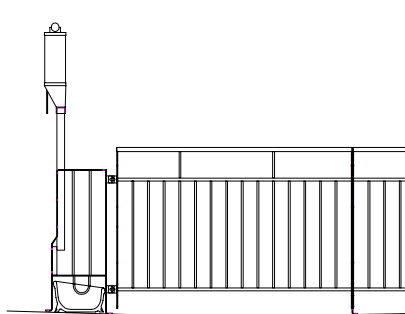

Jaulas de gestación

Montaje con tornillos
Fabricadas en redondos de 20 y 16 mm y
pletina de 25x6 mm
Ancho cc: 500, 550, 600, 650 mm

Jaula para comedero empotrado

Comedero empotrado
Puerta delantera y trasera
Puerta trasera, inseminación
Largo: 2150 mm

Jaula para comedero elevado

Comedero canal
Comedero individual
Puerta trasera alta
Largo: 2000 mm

Separadores comederos

Comedero individual
Se monta sobre el comedero, para evitar
que las cerdas se molesten al comer, con
sistema caída lenta, o caída en comedero