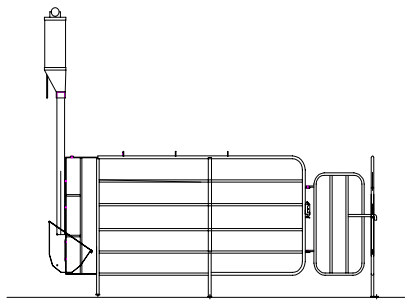

Jaulas de gestación

Montaje con tornillos
Fabricadas en redondos de 20 y 16 mm y
pletina de 25x6 mm
Ancho cc: 500, 550, 600, 650 mm

Jaula para comedero empotrado

Comedero empotrado
Puerta delantera y trasera
Puerta trasera, inseminación
Largo: 2150 mm

Jaula para comedero elevado

Comedero canal
Comedero individual
Puerta trasera alta
Largo: 2000 mm

Separadores comederos

Comedero individual
Se monta sobre el comedero, para evitar
que las cerdas se molesten al comer, con
sistema caída lenta, o caída en comedero