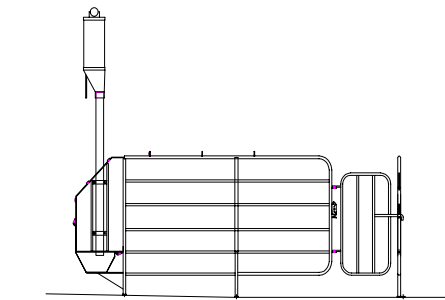

Jaulas de gestación

Montaje con tornillos
Fabricadas en redondos de 20 y 16 mm y
pletina de 25x6 mm
Ancho cc: 500, 550, 600, 650 mm

Jaula para comedero empotrado

Comedero empotrado
Puerta delantera y trasera
Puerta trasera, inseminación
Largo: 2150 mm

Jaula para comedero elevado

Comedero canal
Comedero individual
Puerta trasera alta
Largo: 2000 mm

Separadores comederos

Comedero individual
Se monta sobre el comedero, para evitar
que las cerdas se molesten al comer, con
sistema caída lenta, o caída en comedero