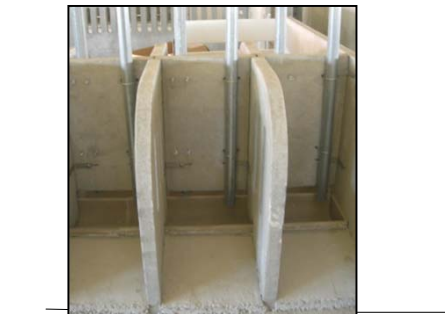

Jaulas de gestación

Montaje con tornillos
Fabricadas en redondos de 20 y 16 mm y
pletina de 25x6 mm
Ancho cc: 500, 550, 600, 650 mm

Jaula para comedero empotrado

Comedero empotrado
Puerta delantera y trasera
Puerta trasera, inseminación
Largo: 2150 mm

Jaula para comedero elevado

Comedero canal
Comedero individual
Puerta trasera alta
Largo: 2000 mm

Separadores comederos

Comedero individual
Se monta sobre el comedero, para evitar
que las cerdas se molesten al comer, con
sistema caída lenta, o caída en comedero

Puertas

Puertas delanteras y traseras reversibles,
permiten cambiar el sentido de abertura

Cierre rápido, sin piezas que se pierden,
cierre automático

Comederos

Polímero ala alta
Polímero semi empotrado

Comedero canal elevado inox
Comedero individual inox